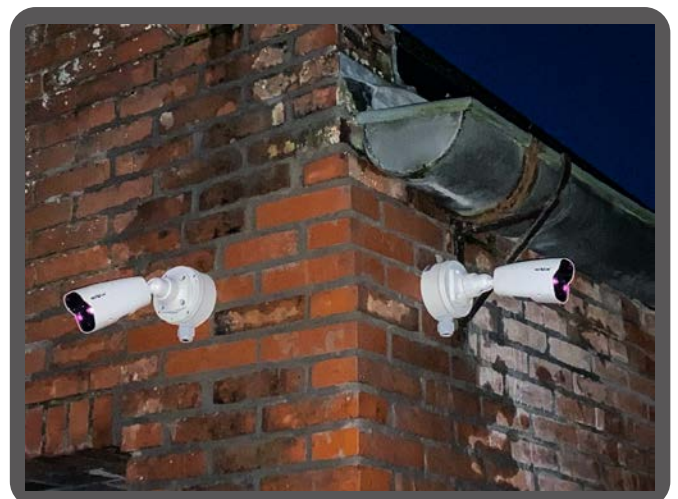

Om ook in beeld te kunnen brengen waar de cliënten zich exact bevinden is er voor gekozen om ook een actief camerasysteem van NOVUS toe te passen dat wil zeggen dat alle toegepaste camera's voorzien zijn van gezicht herkenning.

Door het strategisch plaatsen van de camera's (looproutes, in/uit gangen) kan men heel accuraat de looproutes van de cliënten volgen en eventueel in de gaten houden.
Het monitoren van het Inbraak- en camerasysteem gebeurt op mobiele en vaste devices.