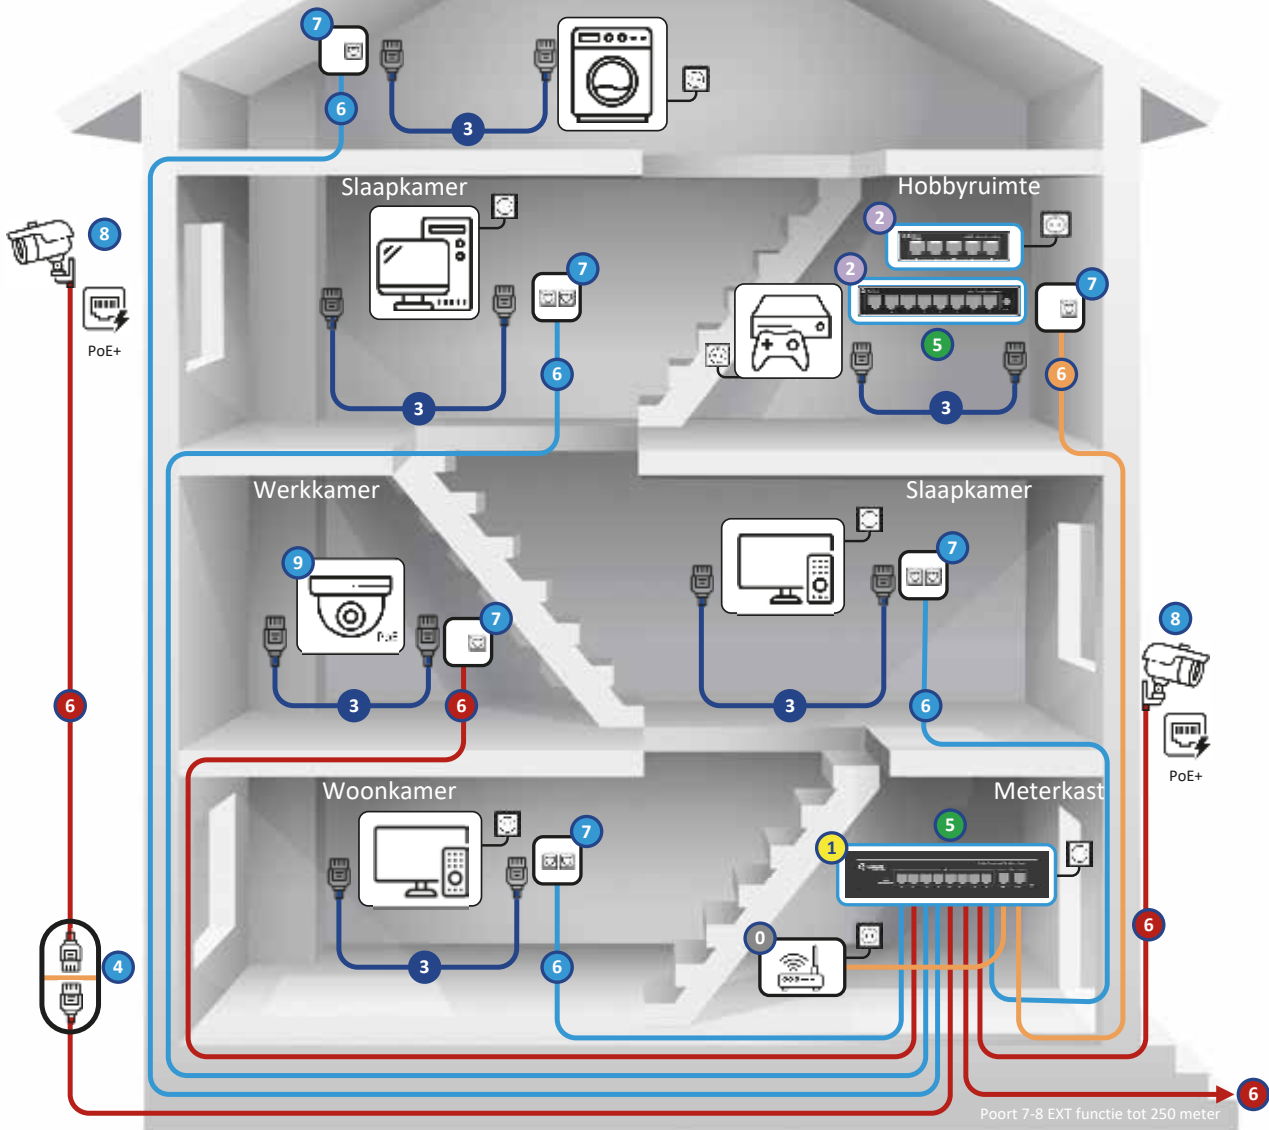

DYNAMIC Multimedia
Gigabit Data Huis

Zolder

- INKA Datakabel
- INKAB Patchkabel
- Power over Ethernet
- Uplink

1. **1** GES10P (MM35101100) 10-poort Gigabit Smart PoE+ Ethernet Switch
   120W Power over Ethernet zonder ventilator, 2x 1 Gbps RJ45 uplink poorten, drie voorkeursinstellingen
2. **2** GES05 (MM35101050) 5-poort en GES08 (MM35101080) 8-poort Gigabit Ethernet Switches
   Plug & play, geen installatie vereist, zwart gekleurde metalen behuizing, IGMP, QoS, Auto-MDIX en Auto-Negotiation
3. **3** INKAB CAT6A SFTP witte netwerk patchkabels in **1.5m** (MM3510203150) en **3.0m** (MM3510203300) lengtes
   100% koper kern, 10 Gbit/s, dubbele afscherming (folieschermen en vlechtwerk), aderdikte 26AWG
4. **4** ILC CAT6A WP /V2 (MM35108130) In-line koppelstuk RJ45, waterproof, set van 2 stuks
   IP68 water- en stofdicht, gereedschapsloze LSA-montage, 26-22 AWG, Gigabit Ethernet tot 10 Gbit/s
5. **5** QCRJ45 CAT6A FTP (MM351031240) en QCRJ45 CAT6A UTP (MM351031140) doorsteekstekkers, set van 10 stuks
   Quick install RJ45 doorsteek-dataconnectoren voor stugge en soepele kern met kerndiameter AWG 23-26, PoE+ geschikt
6. **6** INKA CAT6 Eca U/UTP (MMDATAE200080) Datakabel 100m op rol in doos, AWG23, PoE+ geschikt, massief koper
   Gestandaardiseerd in TIA/EIA en verkrijgbaar in diverse lengtes, AWG-maten en UTP-categorieën voor buitentoepassingen
7. **7** IDC 1000M (MM351050121) en IDC 1000M2 (MM351050131) enkele en dubbele RJ45 data-wandcontactdozen CAT6A
   Afgeschermde witte uitvoering met metalen frame, inclusief KS 6A keystone(s), afmeting 80x80mm
8. **8** **9** Power over Ethernet apparaten zoals IP-camera's en Access Points
   IEEE 802.3af (Type 1, maximaal 15,4W) of PoE+ IEEE 802.3at (Type 2, maximaal 30W)
9. **0** Provider afhankelijk modem

DYNAMIC
multimedia

Cable Partners B.V.
Klerkenveld 22
4704 SV Roosendaal

T +31 (0)165 - 523 000
E cable@cablepartners.nl
www.cablepartners.nl